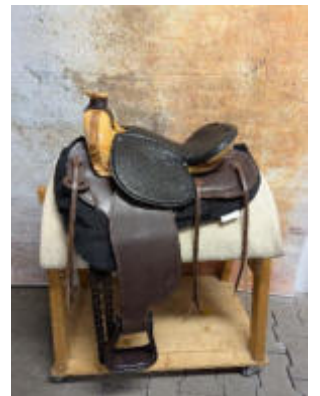

roc ®
... wir schaffen Bewegung