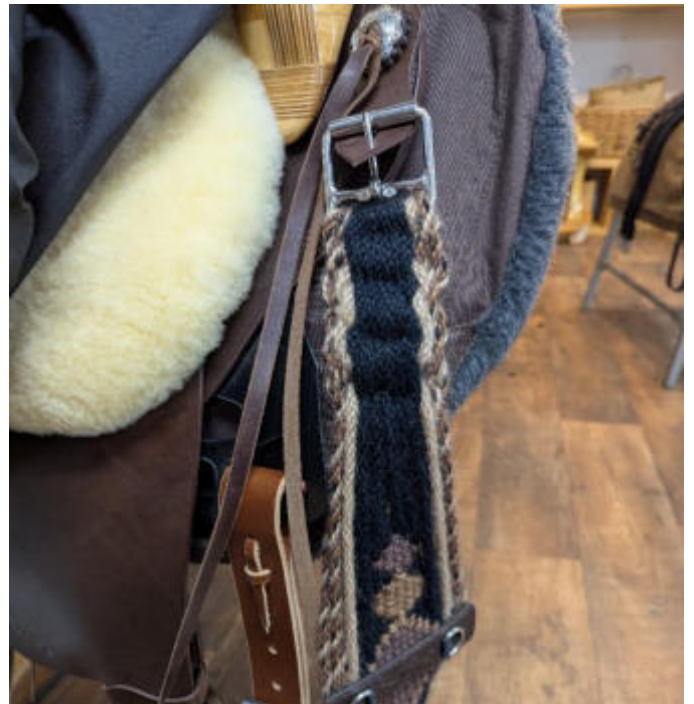

**Westerngurtung  
3-fach verstellbar**

**mit montiertem  
Mohairgurt**

**ROC  
Mohair  
gurt  
-  
Custom  
Made**

**Packtasche „Easy-Pack“ hinten mit Befestigungsriemen zu den Gurtplatten**

roc ®

**Sattelbuch 2026**